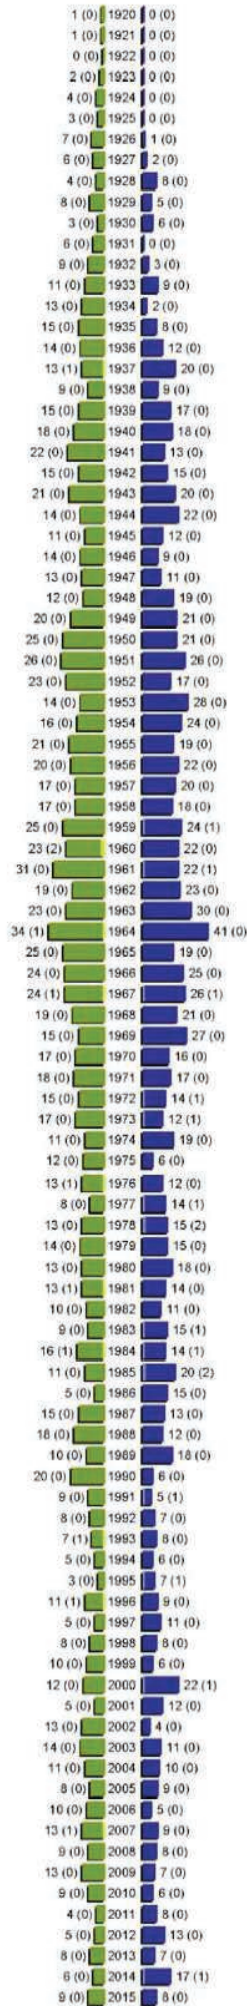

Alterspyramide

Stadtverwaltung Werdau
Geburtsjahrgänge 1909 bis 1964 (Stichtag: 01.01.2016)

erstellt am: 13.07.2016

Stadt Werdau

Alterspyramide

Stadtverwaltung Werdau (1 Orte)
Geburtsjahrgänge 1909 bis 1964 (Stichtag: 01.01.2016)

erstellt am: 20.07.2016

Kernstadt Werdau

Alterspyramide

Stadtverwaltung Werdau (1 Orte)
Geburtsjahrgänge 1917 bis 1972 (Stichtag: 01.01.2016)

erstellt am: 20.07.2016

Ortsteil Langenhessen

Alterspyramide

Stadtverwaltung Werdau (1 Orte)
Geburtsjahrgänge 1920 bis 1975 (Stichtag: 01.01.2016)

Ortsteil Steinpleis

erstellt am: 20.07.2016

Alterspyramide

Stadtverwaltung Werdau (1 Orte)

Geburtsjahrgänge 1920 bis 1975 (Stichtag: 01.01.2016)

erstellt am: 20.07.2016

Ortsteil Königswalde

Alterspyramide