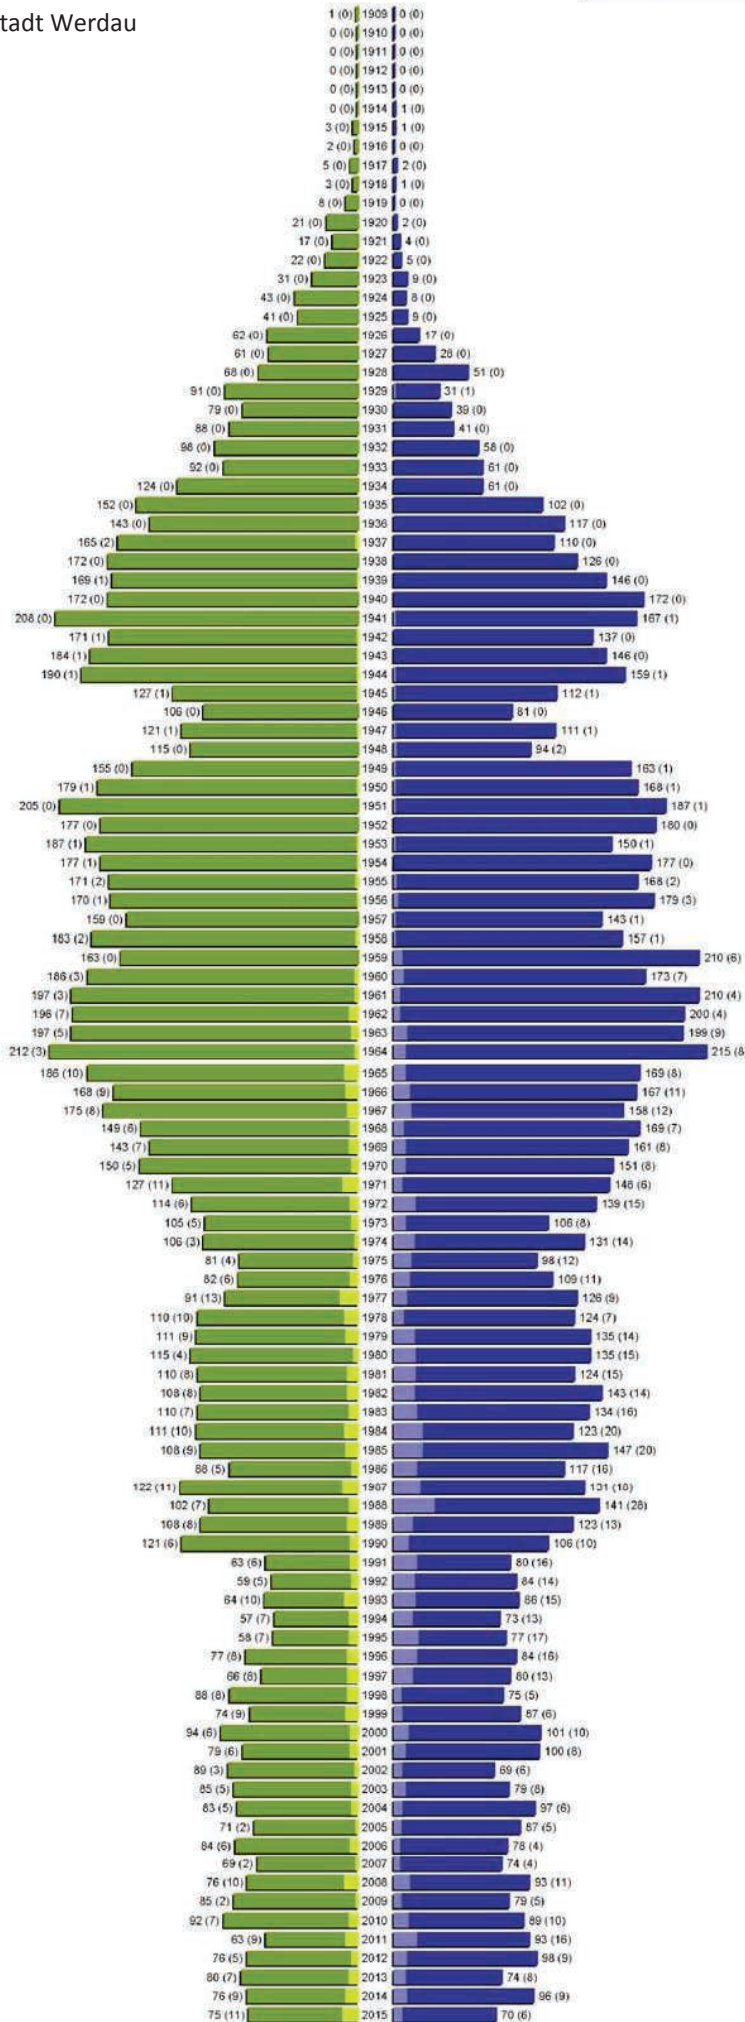

Alterspyramide

Stadtverwaltung Werdau
Geburtsjahrgänge 1909 bis 1964 (Stichtag: 01.01.2016)

erstellt am: 13.07.2016

Stadt Werdau

Alterspyramide

Stadtverwaltung Werdau (1 Orte)
Geburtsjahrgänge 1909 bis 1964 (Stichtag: 01.01.2016)

erstellt am: 20.07.2016

Kernstadt Werdau

Alterspyramide

Stadtverwaltung Werdau (1 Orte)
Geburtsjahrgänge 1917 bis 1972 (Stichtag: 01.01.2016)

erstellt am: 20.07.2016

Ortsteil Langenhessen

Alterspyramide

Stadtverwaltung Werdau (1 Orte)
Geburtsjahrgänge 1920 bis 1975 (Stichtag: 01.01.2016)

Ortsteil Steinpleis

erstellt am: 20.07.2016

Alterspyramide

Stadtverwaltung Werdau (1 Orte)

Geburtsjahrgänge 1920 bis 1975 (Stichtag: 01.01.2016)

erstellt am: 20.07.2016

Ortsteil Königswalde

Alterspyramide

Stadtverwaltung Werdau (1 Orte)
Geburtsjahrgänge 1918 bis 1973 (Stichtag: 01.01.2016)

erstellt am: 20.07.2016

Ortsteil Leubnitz