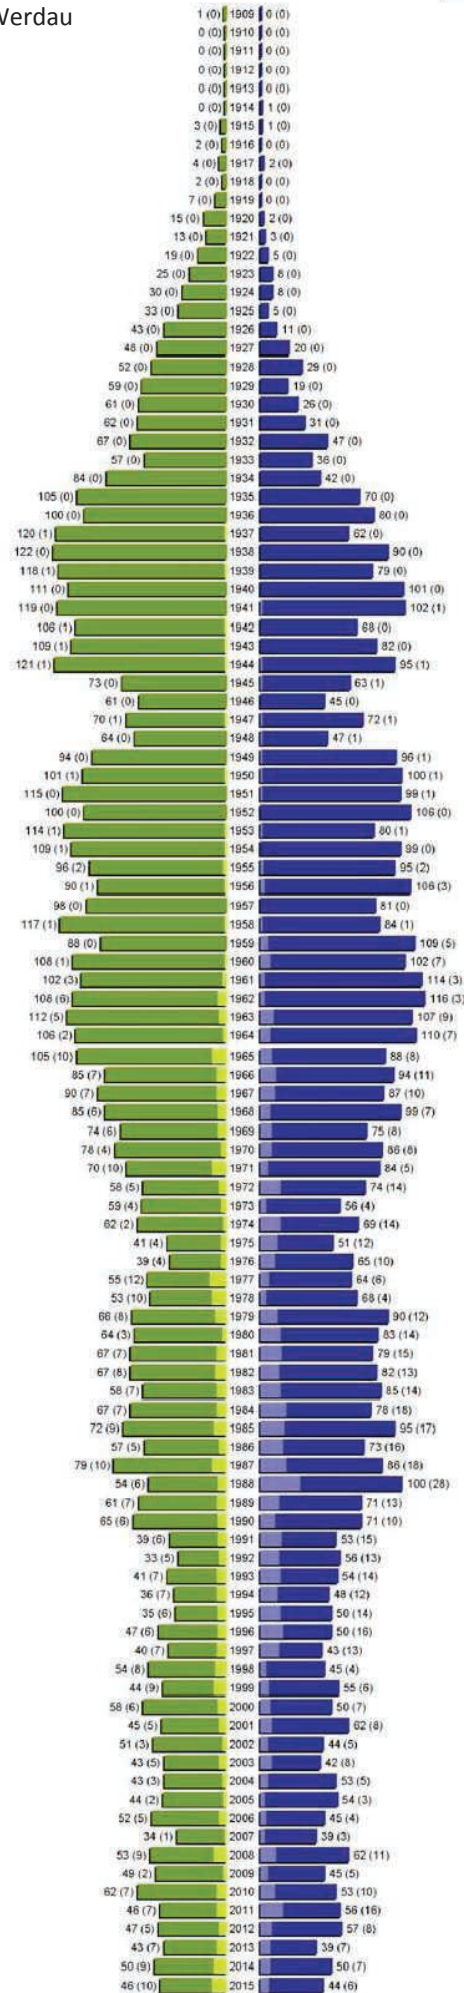

Alterspyramide

Stadtverwaltung Werdau
Geburtsjahrgänge 1909 bis 1964 (Stichtag: 01.01.2016)

erstellt am: 13.07.2016

Stadt Werdau

Alterspyramide

Stadtverwaltung Werdau (1 Orte)
Geburtsjahrgänge 1909 bis 1964 (Stichtag: 01.01.2016)

erstellt am: 20.07.2016

Kernstadt Werdau

Alterspyramide

Stadtverwaltung Werdau (1 Orte)
Geburtsjahrgänge 1917 bis 1972 (Stichtag: 01.01.2016)

erstellt am: 20.07.2016

Ortsteil Langenhessen

Alterspyramide

Stadtverwaltung Werdau (1 Orte)
Geburtsjahrgänge 1920 bis 1975 (Stichtag: 01.01.2016)

Ortsteil Steinpleis

erstellt am: 20.07.2016

Alterspyramide

Stadtverwaltung Werdau (1 Orte)

Geburtsjahrgänge 1920 bis 1975 (Stichtag: 01.01.2016)

erstellt am: 20.07.2016

Ortsteil Königswalde

Alterspyramide

Stadtverwaltung Werdau (1 Orte)
Geburtsjahrgänge 1918 bis 1973 (Stichtag: 01.01.2016)

erstellt am: 20.07.2016

Ortsteil Leubnitz